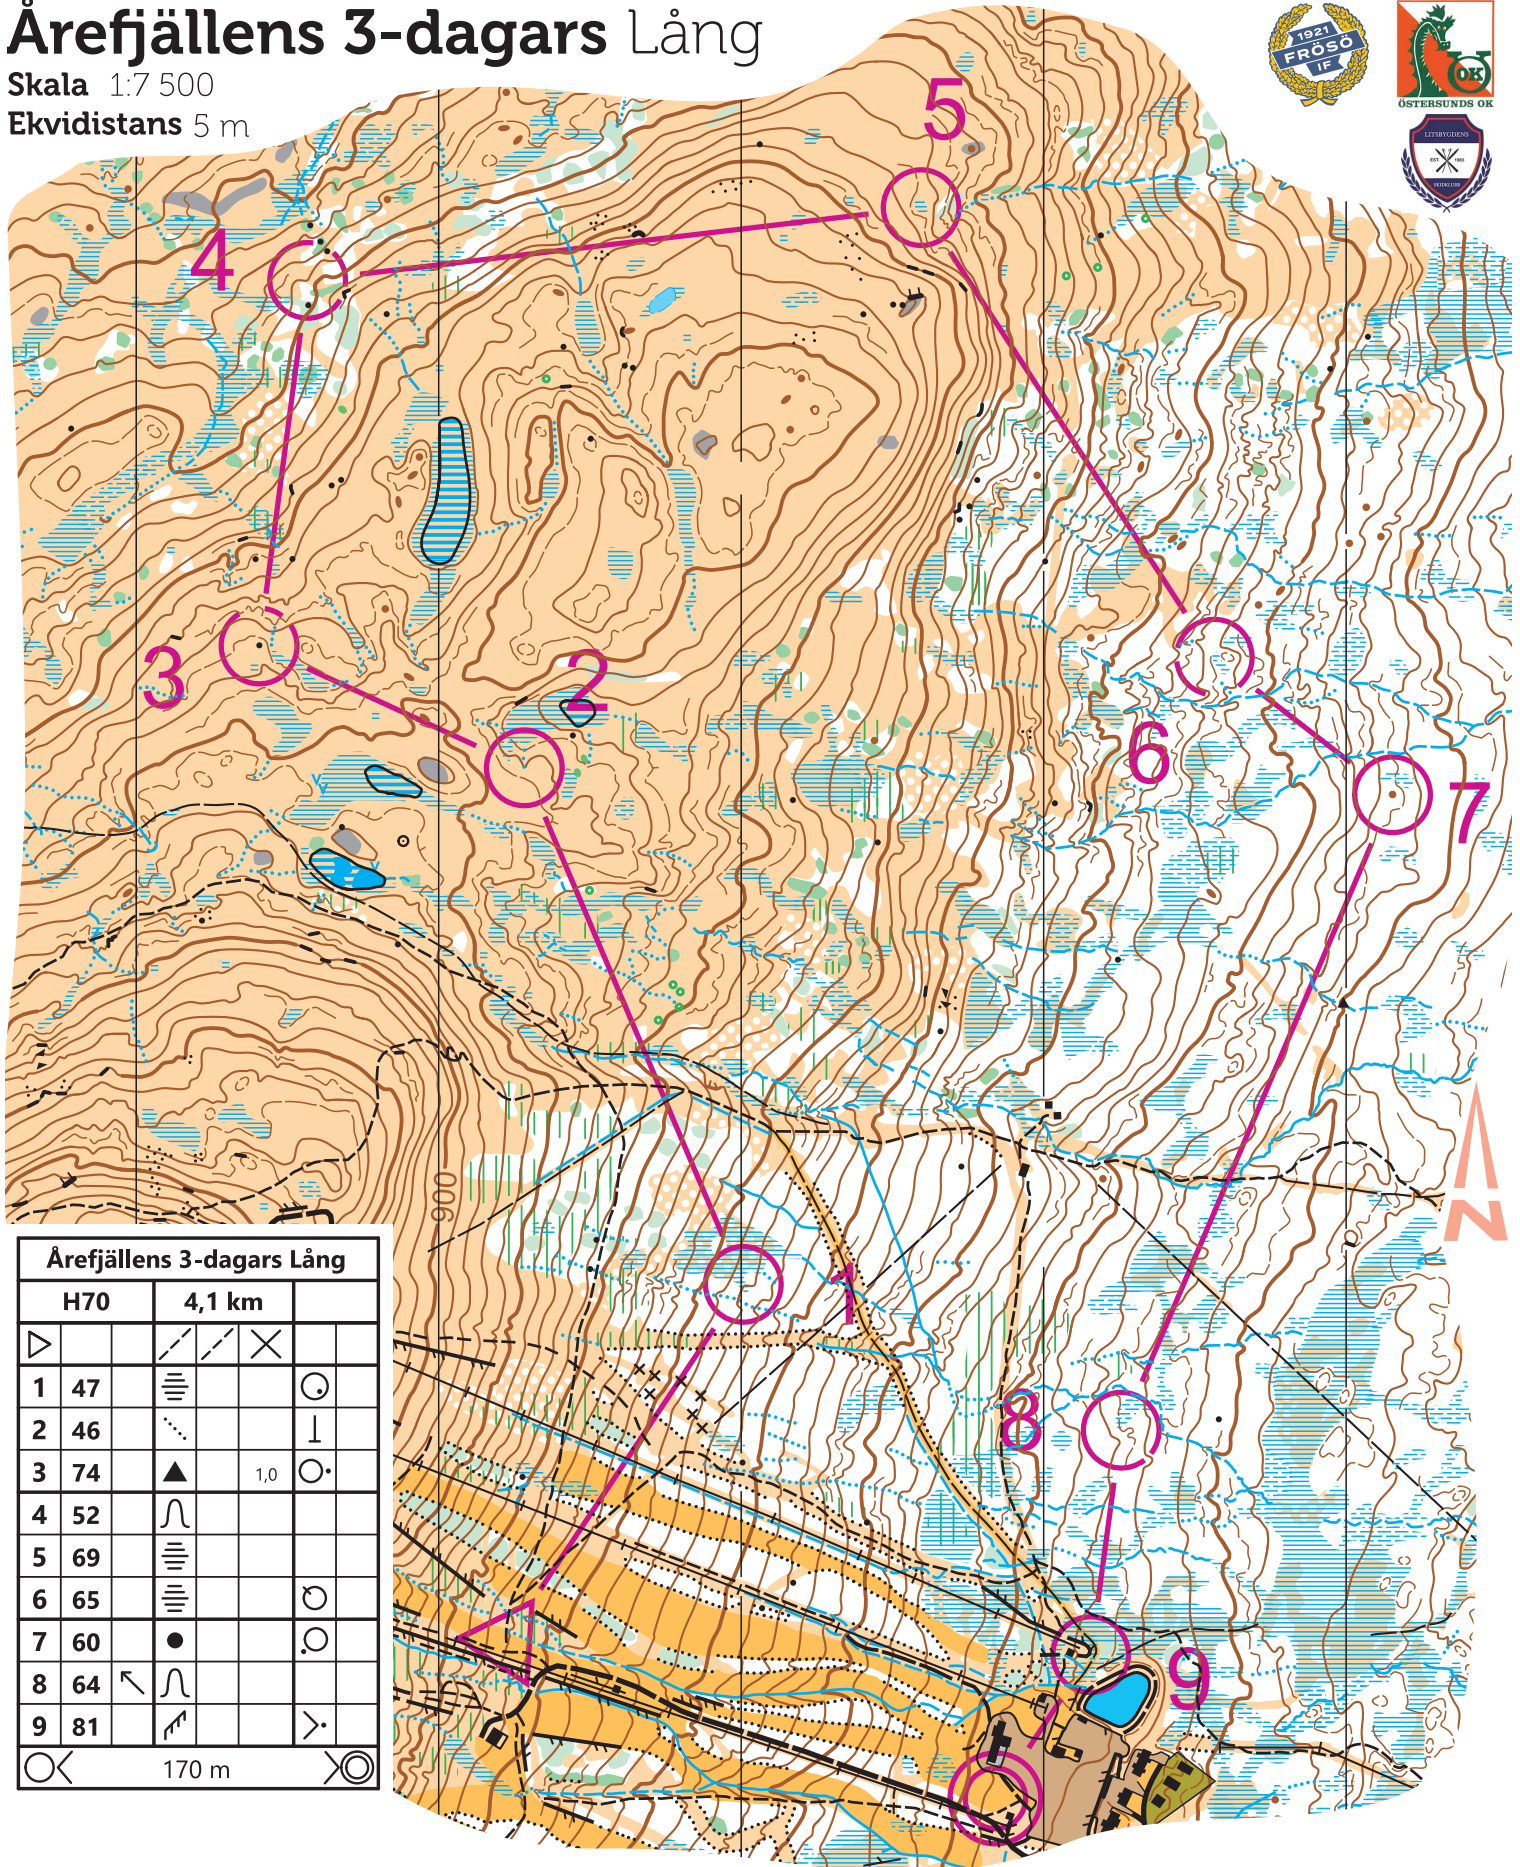

# Årefjällens 3-dagars Lång

Skala 1:7 500

Ekvidistans 5 m

Årefjällens 3-dagars Lång				
H70	4,1 km			
▷		∕ ∕	×	
1	47	≡		⊙
2	46	⋯		⊥
3	74	▲	1,0	⊙
4	52	∩		
5	69	≡		
6	65	≡		⊙
7	60	●		⊙
8	64	↙ ∩		
9	81	↗		>
⊙	170 m			⊙

Kartfakta

Karta: Trillevallen  
 Kartritare: Nils-Göran Olsson  
 Banläggare: Agnar Renolen  
 Bankontrollant: Hector Haines  
 Design/utskrift: KARTIK AB

Karta godkänd  
 för tävling inom  
 nivå 2 till 4  
 Period 2023-2027